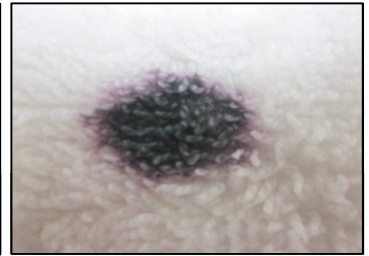

WATER KITS SUPPLY

ZT Pyrène Aéro Pôle - Téléport 3 - 65290 Juillan - FRANCE

Tél : + 33 5 62 95 17 94 Fax: + 33 5 62 95 34 27 Email : contact@water-kits.fr

CONTRÔLE DU pH SUR LE LINGE HUMIDE

Mettre quelques gouttes du Reactif Indicateur pH Universel sur le linge à analyser,
Attendre 10 secondes. Contrôler avec la carte des pH.

pH TROP FAIBLE

pH CORRECT

pH 10

pH TROP HAUT

pH CORRECT

pH CORRECT