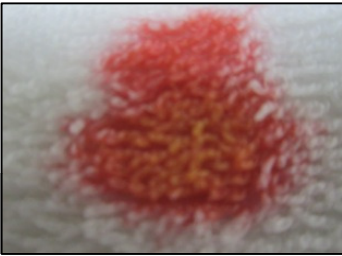

WATER KITS SUPPLY

ZT Pyrène Aéro Pôle - Téléport 3 - 65290 Juillan - FRANCE

Tél : + 33 5 62 95 17 94 Fax: + 33 5 62 95 34 27 Email : contact@water-kits.fr

CONTRÔLE DU pH SUR LE LINGE HUMIDE

Mettre quelques gouttes du Reactif Indicateur pH Universel sur le linge à analyser,
Attendre 10 secondes. Contrôler avec la carte des pH.

pH 4

pH TROP FAIBLE

pH 6 - 6,5

pH CORRECT

pH 10

pH TROP HAUT

pH CORRECT

pH CORRECT